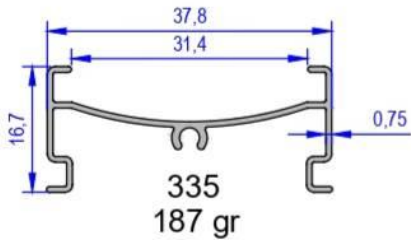

Stor Perde Profileri / Roller Blind Profiles / Profilés Store à Rouleaux

331
136 gr

332
179 gr

333
201 gr

334
373 gr

335
187 gr

336
250 gr