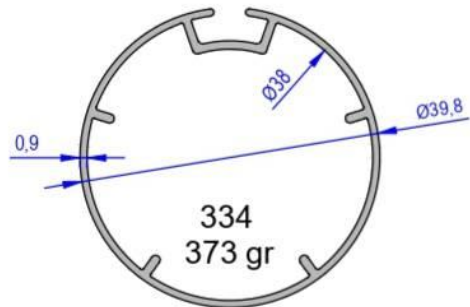

Stor Perde Profileri / Roller Blind Profiles / Profilés Store à Rouleaux

331
136 gr

332
179 gr

333
201 gr

334
373 gr

335
187 gr

336
250 gr