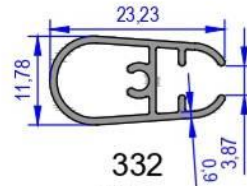

Stor Perde Profileri / Roller Blind Profiles / Profilés Store à Rouleaux

331
136 gr

332
179 gr

333
201 gr

334
373 gr

335
187 gr

336
250 gr