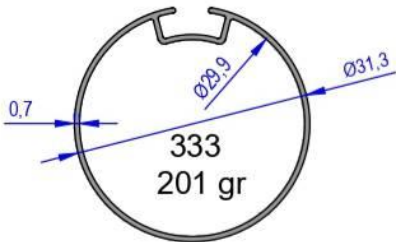

Stor Perde Profileri / Roller Blind Profiles / Profilés Store à Rouleaux

331
136 gr

332
179 gr

333
201 gr

334
373 gr

335
187 gr

336
250 gr