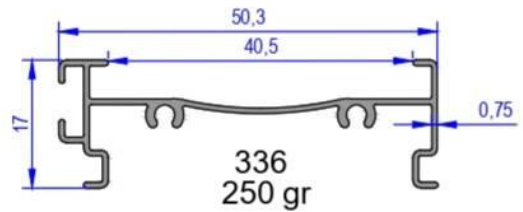

Stor Perde Profileri / Roller Blind Profiles / Profilés Store à Rouleaux

331
136 gr

332
179 gr

333
201 gr

334
373 gr

335
187 gr

336
250 gr