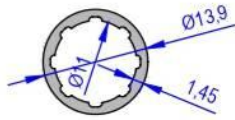

Stor Perde Profileri / Roller Blind Profiles / Profilés Store à Rouleaux

331
136 gr

332
179 gr

333
201 gr

334
373 gr

335
187 gr

336
250 gr