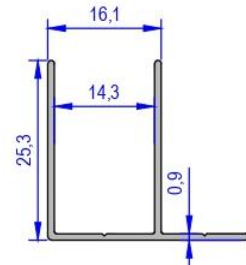

Duşakabin Profileri/ Shower Cabinet Profiles / Profilés Cabine de Douche

301
221 gr

302
199 gr

303
214 gr

304
386 gr

305
297 gr

306
391 gr

307
323 gr

308
387 gr

309
224 gr

310
277 gr

311
373 gr

312
244 gr

Duşakabin Profileri/ Shower Cabinet Profiles / Profilés Cabine de Douche

313
473 gr

314
230 gr

315
187 gr

316
208 gr

317
246 gr

318
218 gr

319
483 gr

320
410 gr

321
279 gr

Duşakabin Profileri/ Shower Cabinet Profiles / Profilés Cabine de Douche