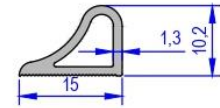

315
187 gr

316
208 gr

317
246 gr

318
218 gr

319
483 gr

320
410 gr

321
279 gr

Duşakabin Profileri/ Shower Cabinet Profiles / Profilés Cabine de Douche

322
464 gr

323
452 gr

324

544 gr

528 gr
325

326
298 gr

327
131 gr

328
422 gr