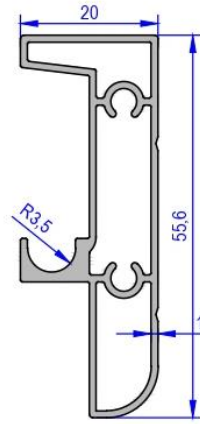

Duşakabin Profileri/ Shower Cabinet Profiles / Profilés Cabine de Douche

301
221 gr

302
199 gr

303
214 gr

304
386 gr

305
297 gr

306
391 gr

307
323 gr

308
387 gr

309
224 gr

310
277 gr

311
373 gr

312
244 gr

Duşakabin Profileri/ Shower Cabinet Profiles / Profilés Cabine de Douche

313
473 gr

314
230 gr

315
187 gr

316
208 gr

317
246 gr

318
218 gr

319
483 gr

320
410 gr

321
279 gr

Duşakabin Profileri/ Shower Cabinet Profiles / Profilés Cabine de Douche

322
464 gr

323
452 gr

324

544 gr

528 gr
325

326
298 gr

327
131 gr

328
422 gr