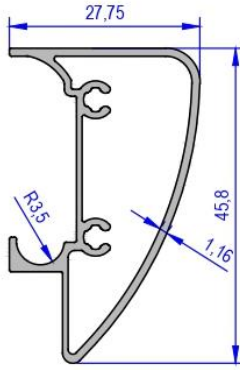

308
387 gr

309
224 gr

310
277 gr

311
373 gr

312
244 gr

Duşakabin Profileri/ Shower Cabinet Profiles / Profilés Cabine de Douche

313
473 gr

314
230 gr

315
187 gr

316
208 gr

317
246 gr

318
218 gr

319
483 gr

320
410 gr

321
279 gr

Duşakabin Profileri/ Shower Cabinet Profiles / Profilés Cabine de Douche

322
464 gr

323
452 gr

324

544 gr

528 gr
325

326
298 gr

327
131 gr

328
422 gr