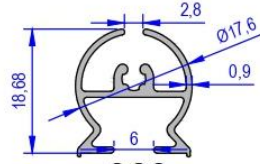

Duşakabin Profileri/ Shower Cabinet Profiles / Profilés Cabine de Douche

301
221 gr

302
199 gr

303
214 gr

304
386 gr

305
297 gr

306
391 gr

307
323 gr

308
387 gr

309
224 gr

310
277 gr

311
373 gr

312
244 gr

Duşakabin Profileri/ Shower Cabinet Profiles / Profilés Cabine de Douche

313
473 gr

314
230 gr

315
187 gr

316
208 gr

317
246 gr

318
218 gr

319
483 gr

320
410 gr

321
279 gr

Duşakabin Profileri/ Shower Cabinet Profiles / Profilés Cabine de Douche