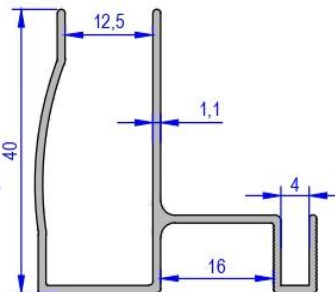

Duşakabin Profileri/ Shower Cabinet Profiles / Profilés Cabine de Douche

301
221 gr

302
199 gr

303
214 gr

304
386 gr

305
297 gr

306
391 gr

307
323 gr

308
387 gr

309
224 gr

310
277 gr

311
373 gr

312
244 gr

Duşakabin Profileri/ Shower Cabinet Profiles / Profilés Cabine de Douche

313
473 gr

314
230 gr

315
187 gr

316
208 gr

317
246 gr

318
218 gr

319
483 gr

320
410 gr

321
279 gr

Duşakabin Profileri/ Shower Cabinet Profiles / Profilés Cabine de Douche

322
464 gr

323
452 gr

324

544 gr

528 gr
325

326
298 gr

327
131 gr

328
422 gr