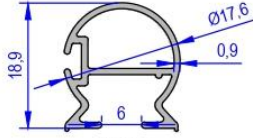

Duşakabin Profileri/ Shower Cabinet Profiles / Profilés Cabine de Douche

301
221 gr

302
199 gr

303
214 gr

304
386 gr

305
297 gr

306
391 gr

307
323 gr

308
387 gr

309
224 gr

310
277 gr

311
373 gr

312
244 gr

Duşakabin Profileri/ Shower Cabinet Profiles / Profilés Cabine de Douche

313
473 gr

314
230 gr

315
187 gr

316
208 gr

317
246 gr

318
218 gr

319
483 gr

320
410 gr

321
279 gr

Duşakabin Profileri/ Shower Cabinet Profiles / Profilés Cabine de Douche