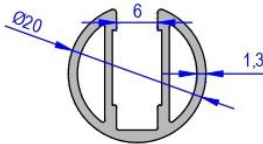

315
187 gr

316
208 gr

317
246 gr

318
218 gr

319
483 gr

320
410 gr

321
279 gr

Duşakabin Profileri/ Shower Cabinet Profiles / Profilés Cabine de Douche

322
464 gr

323
452 gr

324

544 gr

528 gr
325

326
298 gr

327
131 gr

328
422 gr