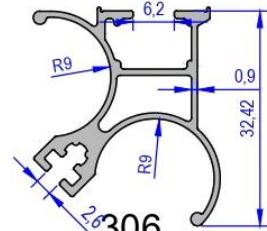

Duşakabin Profileri/ Shower Cabinet Profiles / Profilés Cabine de Douche

301
221 gr

302
199 gr

303
214 gr

304
386 gr

305
297 gr

306
391 gr

307
323 gr

308
387 gr

309
224 gr

310
277 gr

311
373 gr

312
244 gr

Duşakabin Profileri/ Shower Cabinet Profiles / Profilés Cabine de Douche

313
473 gr

314
230 gr

315
187 gr

316
208 gr

317
246 gr

318
218 gr

319
483 gr

320
410 gr

321
279 gr

Duşakabin Profileri/ Shower Cabinet Profiles / Profilés Cabine de Douche