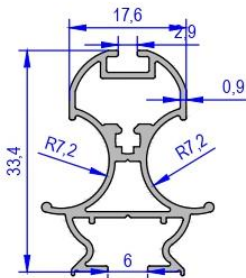

Duşakabin Profileri/ Shower Cabinet Profiles / Profilés Cabine de Douche

301
221 gr

302
199 gr

303
214 gr

304
386 gr

305
297 gr

306
391 gr

307
323 gr

308
387 gr

309
224 gr

310
277 gr

311
373 gr

312
244 gr

Duşakabin Profileri/ Shower Cabinet Profiles / Profilés Cabine de Douche

313
473 gr

314
230 gr

315
187 gr

316
208 gr

317
246 gr

318
218 gr

319
483 gr

320
410 gr

321
279 gr

Duşakabin Profileri/ Shower Cabinet Profiles / Profilés Cabine de Douche