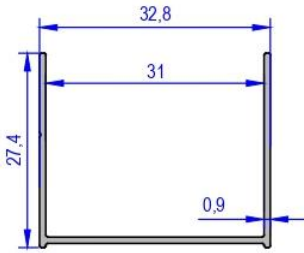

Duşakabin Profileri/ Shower Cabinet Profiles / Profilés Cabine de Douche

301
221 gr

302
199 gr

303
214 gr

304
386 gr

305
297 gr

306
391 gr

307
323 gr

308
387 gr

309
224 gr

310
277 gr

311
373 gr

312
244 gr

Duşakabin Profileri/ Shower Cabinet Profiles / Profilés Cabine de Douche

313
473 gr

314
230 gr

315
187 gr

316
208 gr

317
246 gr

318
218 gr

319
483 gr

320
410 gr

321
279 gr

Duşakabin Profileri/ Shower Cabinet Profiles / Profilés Cabine de Douche