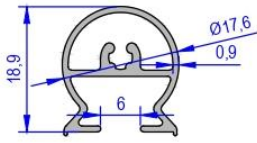

Duşakabin Profileri/ Shower Cabinet Profiles / Profilés Cabine de Douche

301
221 gr

302
199 gr

303
214 gr

304
386 gr

305
297 gr

306
391 gr

307
323 gr

308
387 gr

309
224 gr

310
277 gr

311
373 gr

312
244 gr

Duşakabin Profileri/ Shower Cabinet Profiles / Profilés Cabine de Douche

313
473 gr

314
230 gr

315
187 gr

316
208 gr

317
246 gr

318
218 gr

319
483 gr

320
410 gr

321
279 gr

Duşakabin Profileri/ Shower Cabinet Profiles / Profilés Cabine de Douche