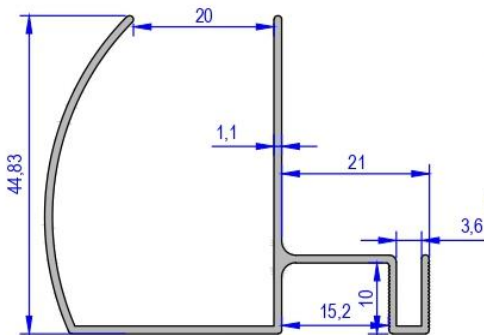

Duşakabin Profileri/ Shower Cabinet Profiles / Profilés Cabine de Douche

301
221 gr

302
199 gr

303
214 gr

304
386 gr

305
297 gr

306
391 gr

307
323 gr

308
387 gr

309
224 gr

310
277 gr

311
373 gr

312
244 gr

Duşakabin Profileri/ Shower Cabinet Profiles / Profilés Cabine de Douche

313
473 gr

314
230 gr

315
187 gr

316
208 gr

317
246 gr

318
218 gr

319
483 gr

320
410 gr

321
279 gr

Duşakabin Profileri/ Shower Cabinet Profiles / Profilés Cabine de Douche

322
464 gr

323
452 gr

324

544 gr

528 gr
325

326
298 gr

327
131 gr

328
422 gr