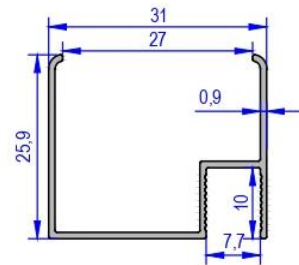

Duşakabin Profileri/ Shower Cabinet Profiles / Profilés Cabine de Douche

301
221 gr

302
199 gr

303
214 gr

304
386 gr

305
297 gr

306
391 gr

307
323 gr

308
387 gr

309
224 gr

310
277 gr

311
373 gr

312
244 gr

Duşakabin Profileri/ Shower Cabinet Profiles / Profilés Cabine de Douche

313
473 gr

314
230 gr

315
187 gr

316
208 gr

317
246 gr

318
218 gr

319
483 gr

320
410 gr

321
279 gr

Duşakabin Profileri/ Shower Cabinet Profiles / Profilés Cabine de Douche