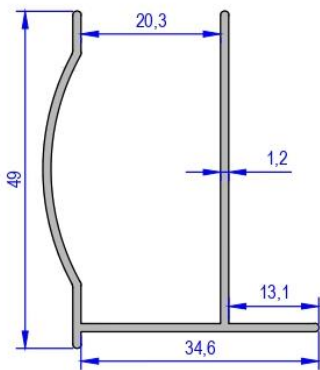

Duşakabin Profileri/ Shower Cabinet Profiles / Profilés Cabine de Douche

301
221 gr

302
199 gr

303
214 gr

304
386 gr

305
297 gr

306
391 gr

307
323 gr

308
387 gr

309
224 gr

310
277 gr

311
373 gr

312
244 gr

Duşakabin Profileri/ Shower Cabinet Profiles / Profilés Cabine de Douche

313
473 gr

314
230 gr

315
187 gr

316
208 gr

317
246 gr

318
218 gr

319
483 gr

320
410 gr

321
279 gr

Duşakabin Profileri/ Shower Cabinet Profiles / Profilés Cabine de Douche

322
464 gr

323
452 gr

324

544 gr

528 gr
325

326
298 gr

327
131 gr

328
422 gr