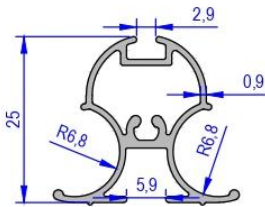

Duşakabin Profileri/ Shower Cabinet Profiles / Profilés Cabine de Douche

301
221 gr

302
199 gr

303
214 gr

304
386 gr

305
297 gr

306
391 gr

307
323 gr

308
387 gr

309
224 gr

310
277 gr

311
373 gr

312
244 gr

Duşakabin Profileri/ Shower Cabinet Profiles / Profilés Cabine de Douche

313
473 gr

314
230 gr

315
187 gr

316
208 gr

317
246 gr

318
218 gr

319
483 gr

320
410 gr

321
279 gr

Duşakabin Profileri/ Shower Cabinet Profiles / Profilés Cabine de Douche