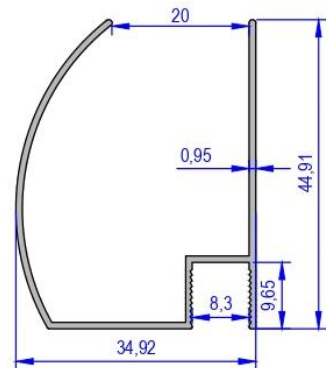

Duşakabin Profileri/ Shower Cabinet Profiles / Profilés Cabine de Douche

301
221 gr

302
199 gr

303
214 gr

304
386 gr

305
297 gr

306
391 gr

307
323 gr

308
387 gr

309
224 gr

310
277 gr

311
373 gr

312
244 gr

Duşakabin Profileri/ Shower Cabinet Profiles / Profilés Cabine de Douche

313
473 gr

314
230 gr

315
187 gr

316
208 gr

317
246 gr

318
218 gr

319
483 gr

320
410 gr

321
279 gr

Duşakabin Profileri/ Shower Cabinet Profiles / Profilés Cabine de Douche

322
464 gr

323
452 gr

324

544 gr

528 gr
325

326
298 gr

327
131 gr

328
422 gr