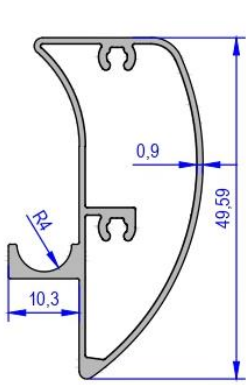

308
387 gr

309
224 gr

310
277 gr

311
373 gr

312
244 gr

Duşakabin Profileri/ Shower Cabinet Profiles / Profilés Cabine de Douche

313
473 gr

314
230 gr

315
187 gr

316
208 gr

317
246 gr

318
218 gr

319
483 gr

320
410 gr

321
279 gr

Duşakabin Profileri/ Shower Cabinet Profiles / Profilés Cabine de Douche

322
464 gr

323
452 gr

324

544 gr

528 gr
325

326
298 gr

327
131 gr

328
422 gr