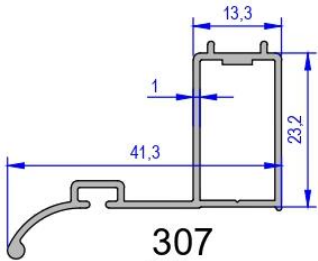

Duşakabin Profileri/ Shower Cabinet Profiles / Profilés Cabine de Douche

301
221 gr

302
199 gr

303
214 gr

304
386 gr

305
297 gr

306
391 gr

307
323 gr

308
387 gr

309
224 gr

310
277 gr

311
373 gr

312
244 gr

Duşakabin Profileri/ Shower Cabinet Profiles / Profilés Cabine de Douche

313
473 gr

314
230 gr

315
187 gr

316
208 gr

317
246 gr

318
218 gr

319
483 gr

320
410 gr

321
279 gr

Duşakabin Profileri/ Shower Cabinet Profiles / Profilés Cabine de Douche