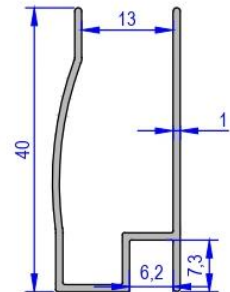

Duşakabin Profileri/ Shower Cabinet Profiles / Profilés Cabine de Douche

301
221 gr

302
199 gr

303
214 gr

304
386 gr

305
297 gr

306
391 gr

307
323 gr

308
387 gr

309
224 gr

310
277 gr

311
373 gr

312
244 gr

Duşakabin Profileri/ Shower Cabinet Profiles / Profilés Cabine de Douche

313
473 gr

314
230 gr

315
187 gr

316
208 gr

317
246 gr

318
218 gr

319
483 gr

320
410 gr

321
279 gr

Duşakabin Profileri/ Shower Cabinet Profiles / Profilés Cabine de Douche

322
464 gr

323
452 gr

324

544 gr

528 gr
325

326
298 gr

327
131 gr

328
422 gr