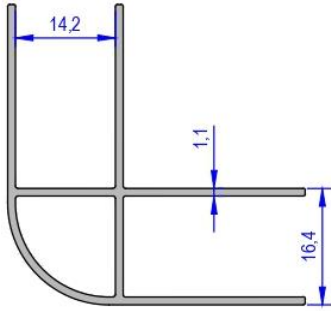

Duşakabin Profileri/ Shower Cabinet Profiles / Profilés Cabine de Douche

301
221 gr

302
199 gr

303
214 gr

304
386 gr

305
297 gr

306
391 gr

307
323 gr

308
387 gr

309
224 gr

310
277 gr

311
373 gr

312
244 gr

Duşakabin Profileri/ Shower Cabinet Profiles / Profilés Cabine de Douche

313
473 gr

314
230 gr

315
187 gr

316
208 gr

317
246 gr

318
218 gr

319
483 gr

320
410 gr

321
279 gr

Duşakabin Profileri/ Shower Cabinet Profiles / Profilés Cabine de Douche

322
464 gr

323
452 gr

324

544 gr

528 gr
325

326
298 gr

327
131 gr

328
422 gr