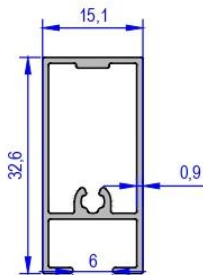

Duşakabin Profileri/ Shower Cabinet Profiles / Profilés Cabine de Douche

301
221 gr

302
199 gr

303
214 gr

304
386 gr

305
297 gr

306
391 gr

307
323 gr

308
387 gr

309
224 gr

310
277 gr

311
373 gr

312
244 gr

Duşakabin Profileri/ Shower Cabinet Profiles / Profilés Cabine de Douche

313
473 gr

314
230 gr

315
187 gr

316
208 gr

317
246 gr

318
218 gr

319
483 gr

320
410 gr

321
279 gr

Duşakabin Profileri/ Shower Cabinet Profiles / Profilés Cabine de Douche