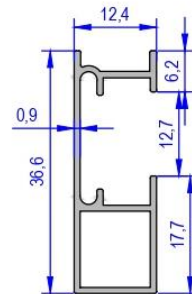

Duşakabin Profileri/ Shower Cabinet Profiles / Profilés Cabine de Douche

301
221 gr

302
199 gr

303
214 gr

304
386 gr

305
297 gr

306
391 gr

307
323 gr

308
387 gr

309
224 gr

310
277 gr

311
373 gr

312
244 gr

Duşakabin Profileri/ Shower Cabinet Profiles / Profilés Cabine de Douche

313
473 gr

314
230 gr

315
187 gr

316
208 gr

317
246 gr

318
218 gr

319
483 gr

320
410 gr

321
279 gr

Duşakabin Profileri/ Shower Cabinet Profiles / Profilés Cabine de Douche