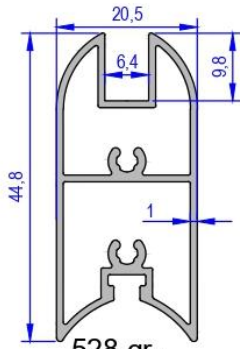

308
387 gr

309
224 gr

310
277 gr

311
373 gr

312
244 gr

Duşakabin Profileri/ Shower Cabinet Profiles / Profilés Cabine de Douche

313
473 gr

314
230 gr

315
187 gr

316
208 gr

317
246 gr

318
218 gr

319
483 gr

320
410 gr

321
279 gr

Duşakabin Profileri/ Shower Cabinet Profiles / Profilés Cabine de Douche

322
464 gr

323
452 gr

324

544 gr

528 gr
325

326
298 gr

327
131 gr

328
422 gr