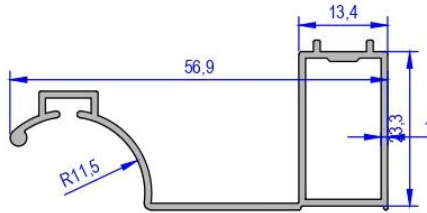

Duşakabin Profileri/ Shower Cabinet Profiles / Profilés Cabine de Douche

301
221 gr

302
199 gr

303
214 gr

304
386 gr

305
297 gr

306
391 gr

307
323 gr

308
387 gr

309
224 gr

310
277 gr

311
373 gr

312
244 gr

Duşakabin Profileri/ Shower Cabinet Profiles / Profilés Cabine de Douche

313
473 gr

314
230 gr

315
187 gr

316
208 gr

317
246 gr

318
218 gr

319
483 gr

320
410 gr

321
279 gr

Duşakabin Profileri/ Shower Cabinet Profiles / Profilés Cabine de Douche