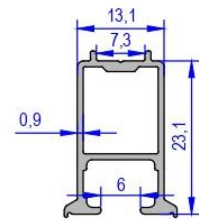

Duşakabin Profileri/ Shower Cabinet Profiles / Profilés Cabine de Douche

301
221 gr

302
199 gr

303
214 gr

304
386 gr

305
297 gr

306
391 gr

307
323 gr

308
387 gr

309
224 gr

310
277 gr

311
373 gr

312
244 gr

Duşakabin Profileri/ Shower Cabinet Profiles / Profilés Cabine de Douche

313
473 gr

314
230 gr

315
187 gr

316
208 gr

317
246 gr

318
218 gr

319
483 gr

320
410 gr

321
279 gr

Duşakabin Profileri/ Shower Cabinet Profiles / Profilés Cabine de Douche