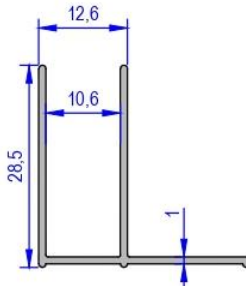

Duşakabin Profileri/ Shower Cabinet Profiles / Profilés Cabine de Douche

301
221 gr

302
199 gr

303
214 gr

304
386 gr

305
297 gr

306
391 gr

307
323 gr

308
387 gr

309
224 gr

310
277 gr

311
373 gr

312
244 gr

Duşakabin Profileri/ Shower Cabinet Profiles / Profilés Cabine de Douche

313
473 gr

314
230 gr

315
187 gr

316
208 gr

317
246 gr

318
218 gr

319
483 gr

320
410 gr

321
279 gr

Duşakabin Profileri/ Shower Cabinet Profiles / Profilés Cabine de Douche