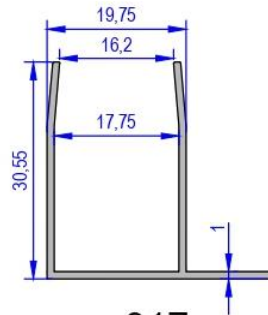

Duşakabin Profileri/ Shower Cabinet Profiles / Profilés Cabine de Douche

301
221 gr

302
199 gr

303
214 gr

304
386 gr

305
297 gr

306
391 gr

307
323 gr

308
387 gr

309
224 gr

310
277 gr

311
373 gr

312
244 gr

Duşakabin Profileri/ Shower Cabinet Profiles / Profilés Cabine de Douche

313
473 gr

314
230 gr

315
187 gr

316
208 gr

317
246 gr

318
218 gr

319
483 gr

320
410 gr

321
279 gr

Duşakabin Profileri/ Shower Cabinet Profiles / Profilés Cabine de Douche

322
464 gr

323
452 gr

324

544 gr

528 gr
325

326
298 gr

327
131 gr

328
422 gr