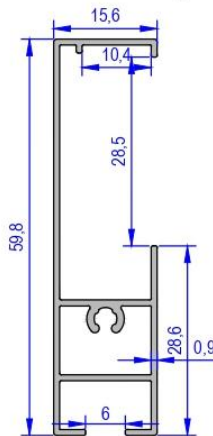

Duşakabin Profileri/ Shower Cabinet Profiles / Profilés Cabine de Douche

301
221 gr

302
199 gr

303
214 gr

304
386 gr

305
297 gr

306
391 gr

307
323 gr

308
387 gr

309
224 gr

310
277 gr

311
373 gr

312
244 gr

Duşakabin Profileri/ Shower Cabinet Profiles / Profilés Cabine de Douche

313
473 gr

314
230 gr

315
187 gr

316
208 gr

317
246 gr

318
218 gr

319
483 gr

320
410 gr

321
279 gr

Duşakabin Profileri/ Shower Cabinet Profiles / Profilés Cabine de Douche